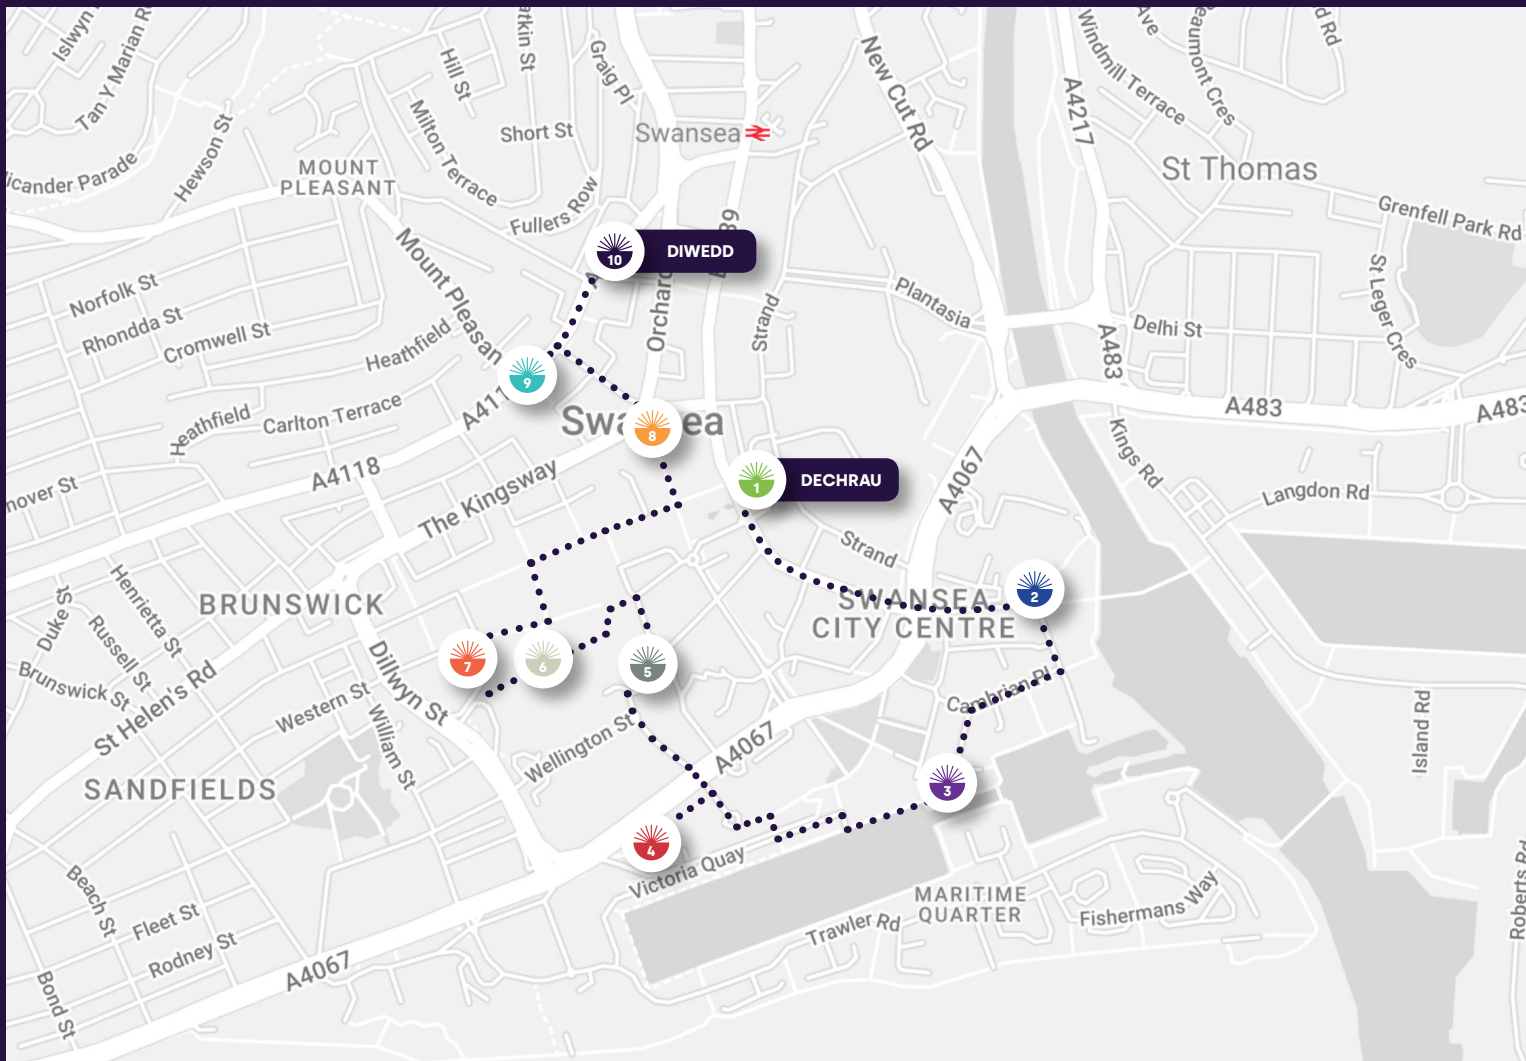

Darganfod mwy am yr artist a'u dyluniad.

Archwilio ein casgliad hanes Taith Ddarganfod, unigryw.

Gweld y llwybr cyfan.

Cysylltu gyda digwyddiadau a newyddion lleol.

www.theworldreimagined.org

ARCHWILWCH Y LLWYBR